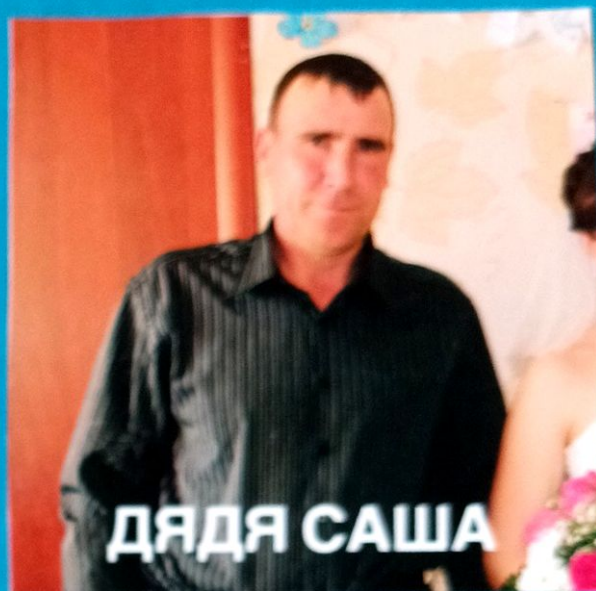

*Генеалогическое
древо семьи Галич*

Мама Люба, 27 лет

ПАПА СЕРЕЖА, 30 ЛЕТ

СЕСТРА АНЯ, 2 ГОДА

Я (4 года)

ДЕДА САША

БАБА СВЕТА

БАБА ТАТЬЯ

ДЕДА ВРЕЖА

ТЕТЯ АНЖА

ДЯДЯ ЛЕША

МАКСИМ

Матвей